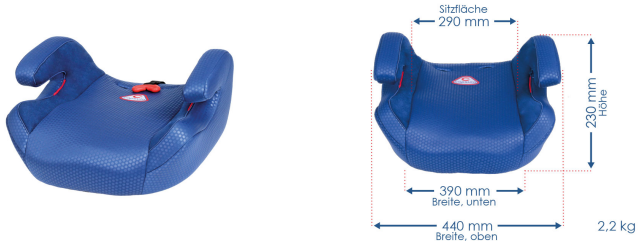

capsula JR5

Артикул	773040
Габариты	390 x 440 x 230(mm)
Вес	2.1 кг
Состав	100% Полиэстер
Цвета	
Группы по возрасту	4 - 12
Группы по весу	15 - 36
ISOFIX	✗
3D Shock-Protection	✗

Описание

- capsula® детские автомобильные кресла гарантируют:
- ECE R44/04 сертификат: высочайший международный стандарт безопасности
- Оптимальный комфорт для приятной поездки
- Простота использования для правильной установки
- Эргономичное и особо просторное сиденье
- Дополнительная блокировка для оптимального ведения ремня
- Впору и для крупных детей (а зимой в теплой одежде)
- Очень мягкая обивка с возможностью стирки
- Качество по доступной цене

Сертификаты

Поставка

- запасная направляющая для ремня безопасности

Особенности

- Повышенный комфорт